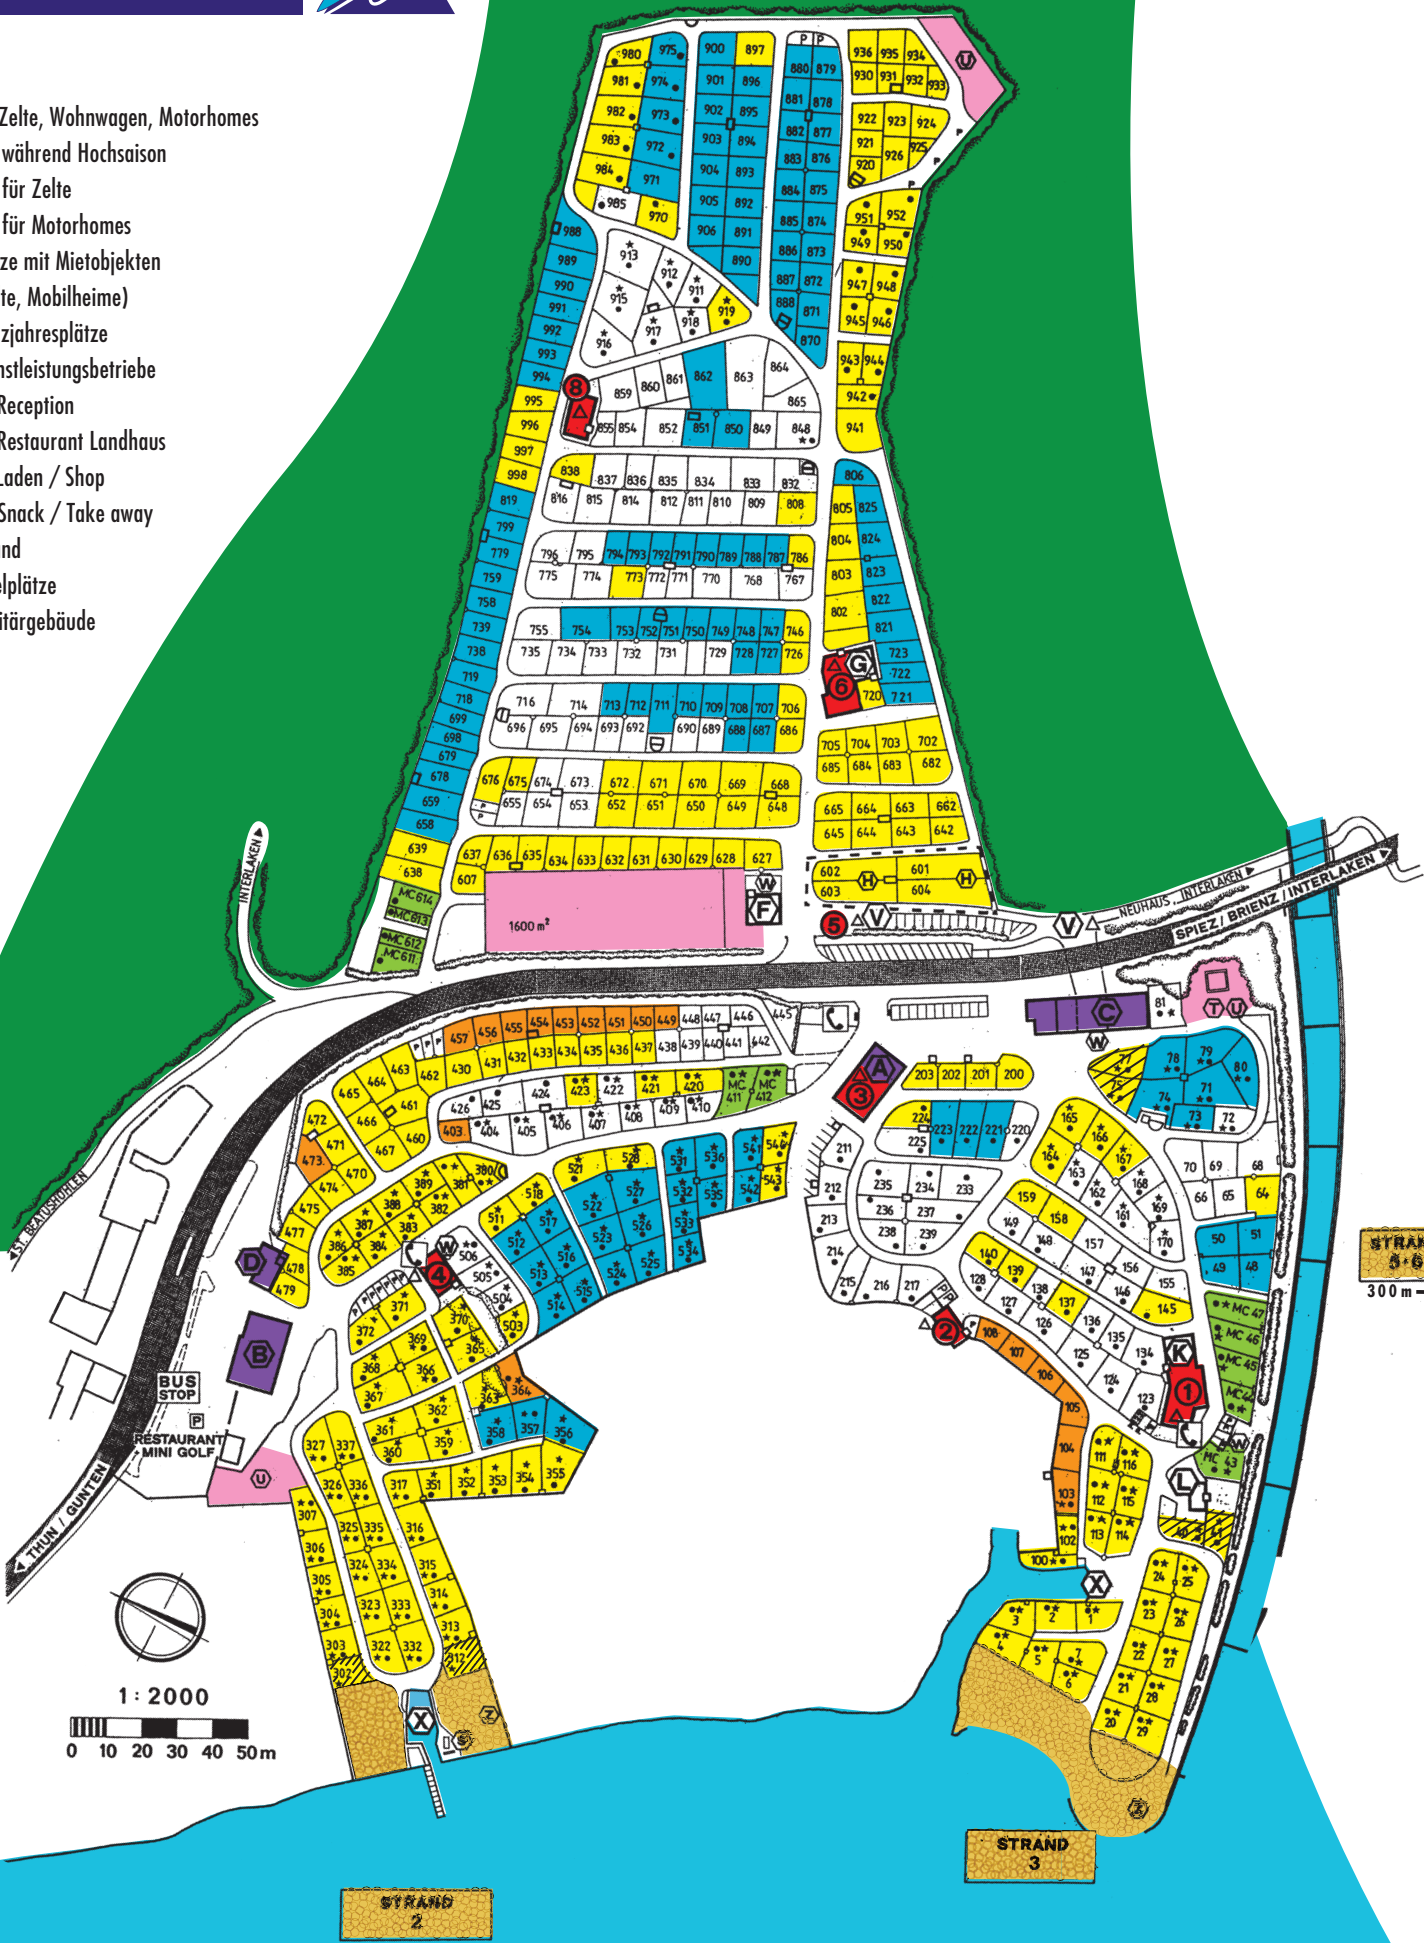

MANOR FARM 1

FERIENZENTRUM • HOLIDAY RESORT

- für Zelte, Wohnwagen, Motorhomes
- nur während Hochsaison
- nur für Zelte
- nur für Motorhomes
- Plätze mit Mietobjekten (Zelte, Mobilheime)
- Ganzjahresplätze
- Dienstleistungsbetriebe
- A Reception
- B Restaurant Landhaus
- C Laden / Shop
- D Snack / Take away
- Strand
- Spielplätze
- Sanitärgebäude