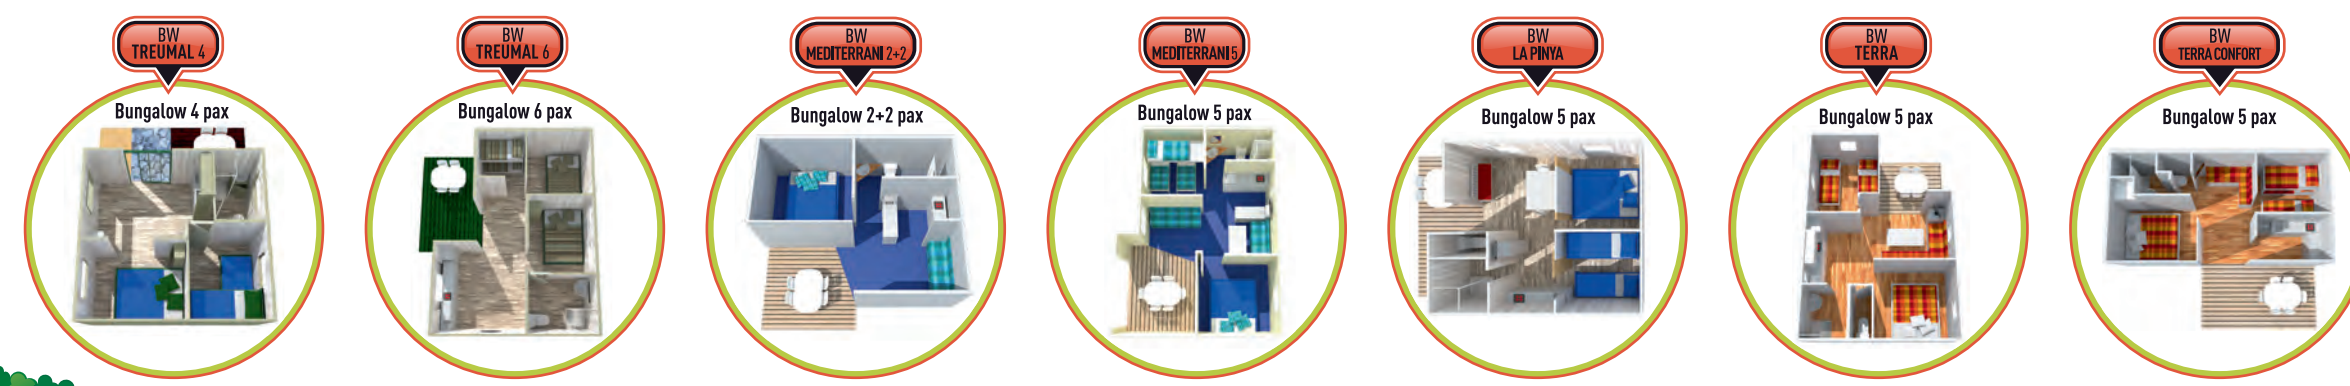

Camping Bella Terra Bungalow Park

SINCE 1982

Horaris temporada alta Horarios temporada alta Timetable high season	
	Recepció / Recepción / Reception 08.00 - 22.00 h
	Supermercat / Supermercado / Supermarket 08.00 - 21.00 h
	Bar 09.00 - 01.00 h
	Restaurant / Restaurante / Restaurant 09.00 - 23.00 h
	Chill Out 18.00 - 01.00 h
	Bugaderia / Lavanderia / Laundry 08.00 - 21.00 h
	Piscines / Piscinas / Swimming pools 10.00 - 20.00 h
	Sala d'Internet / Sala de internet / Internet room 08.00 - 22.00 h
	Zona esportiva / Zona deportiva / Sport area 08.00 - 22.00 h
	Metge / Médico / Doctor 09.00 - 10.00 h
	Mini Club 10.00 - 13.00 h 16.00 - 18.00 h
	Renta Cotxes / Lavacoches / Car wash 09.00 - 21.00 h

PARCEL·LES PARCELES PITCHES

Standard 70/80 m²

Confort 90 m² +

Estel·lar 70/80 m² +

Accés càmping: 07 a 24 h
Acceso camping: 07 a 24 h
Campsite access: 07 to 24 h

Accés platja: 07 a 24 h
Acceso playa: 07 a 24 h
Beach access: 07 to 24 h