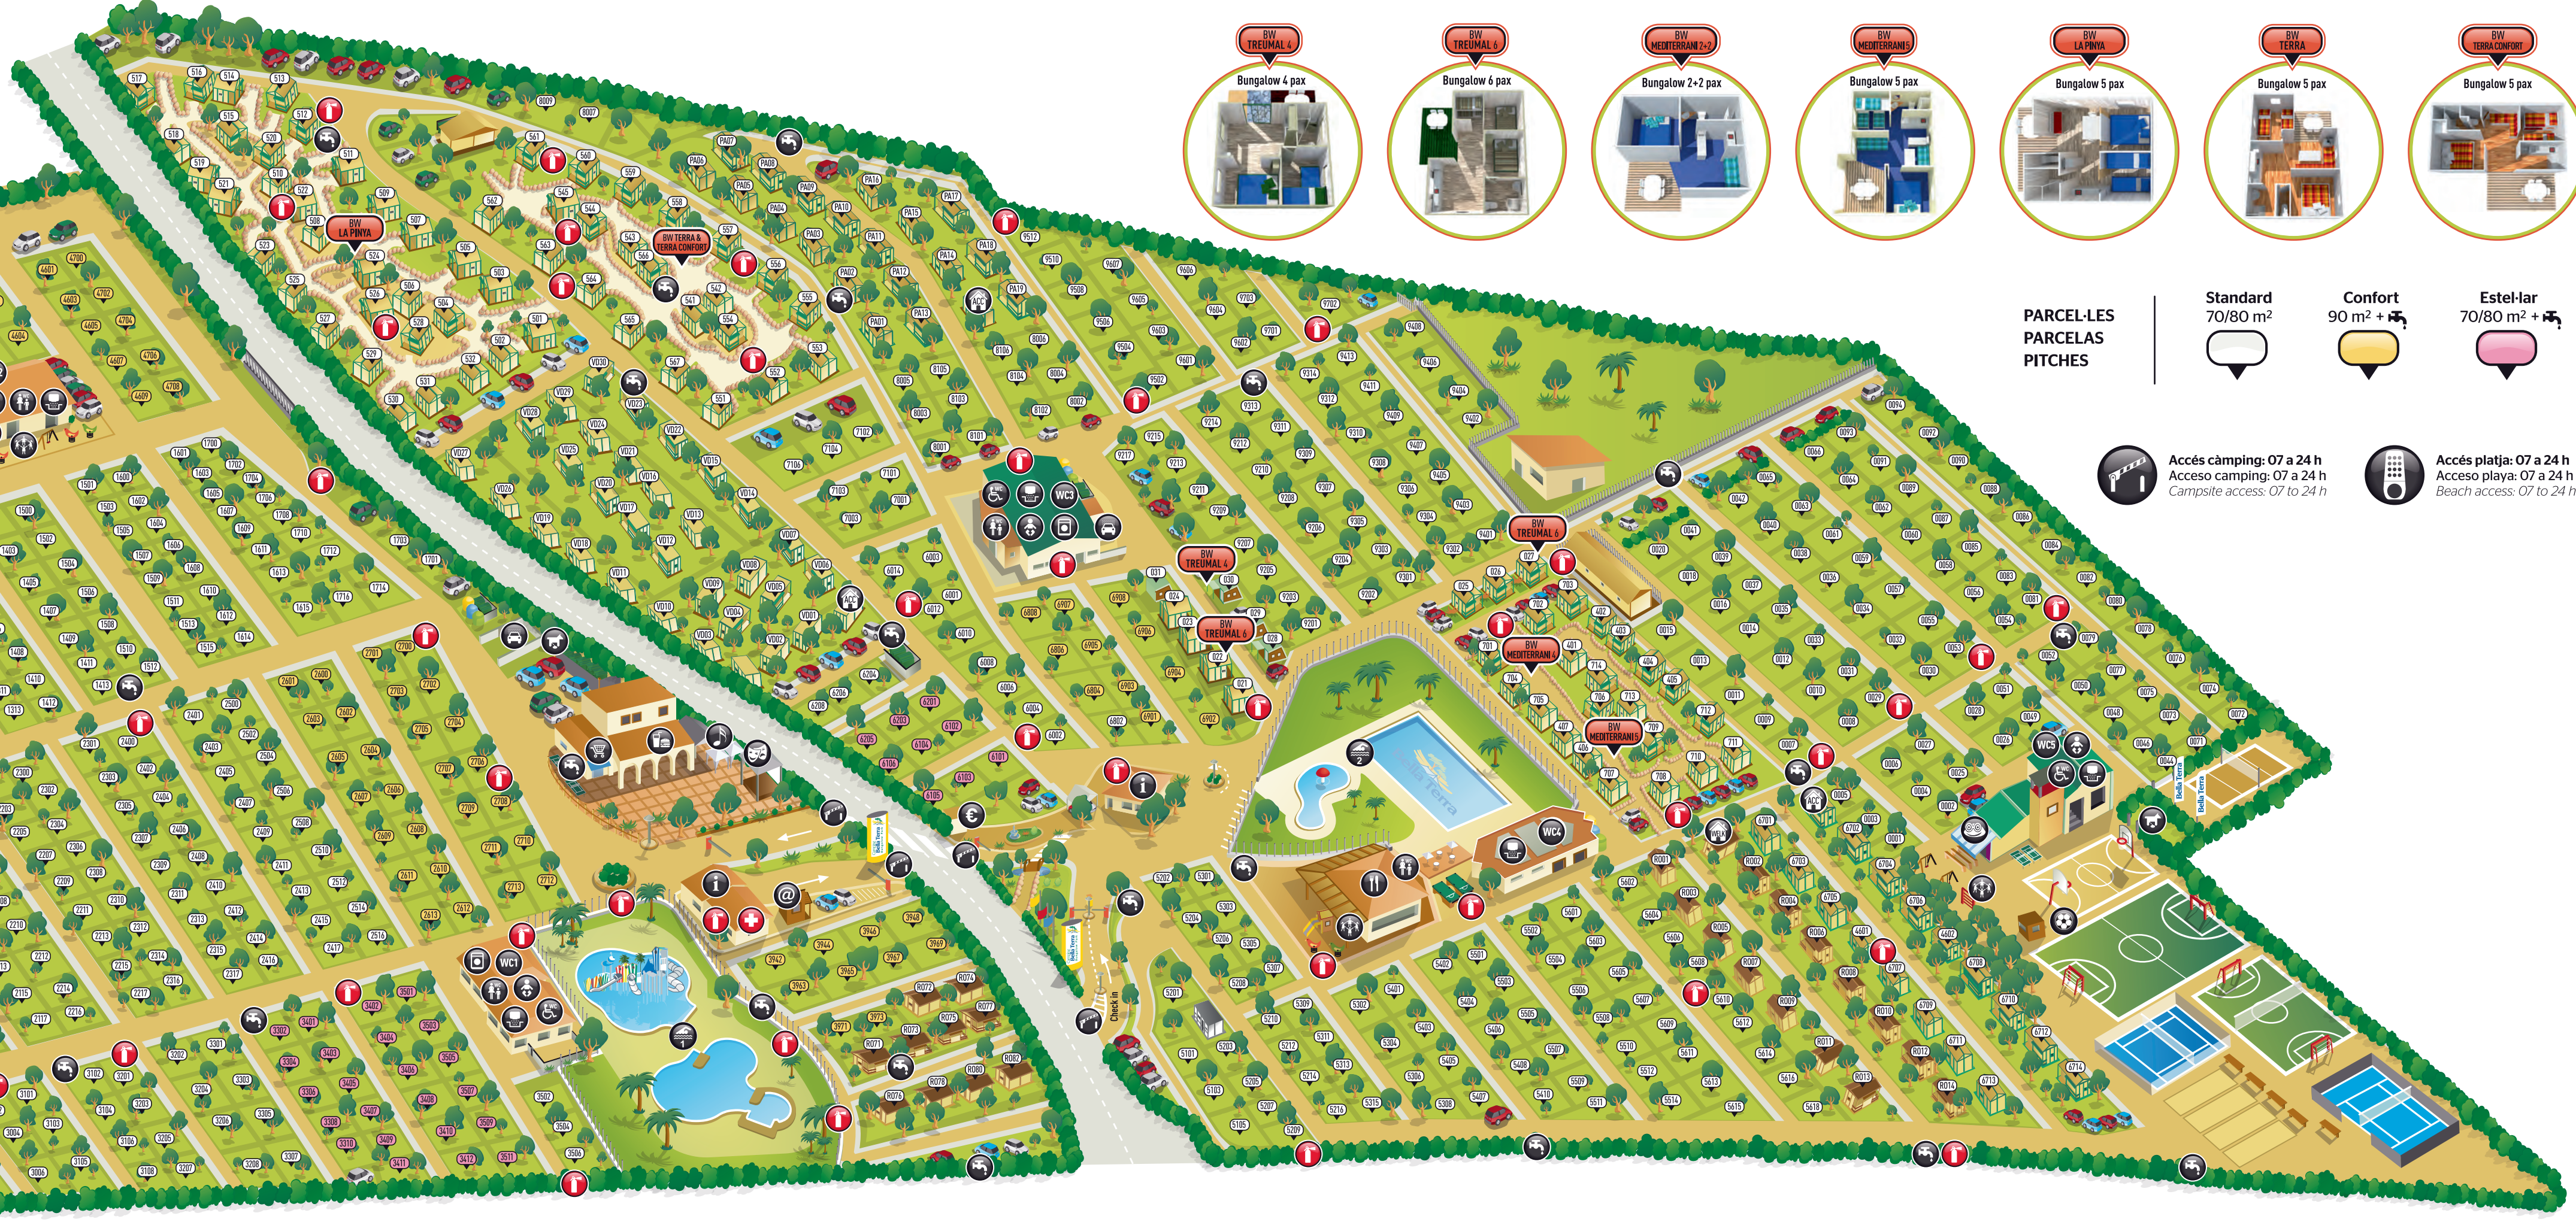

Camping Bella Terra Bungalow Park

SINCE 1982

Horaris temporada alta Horarios temporada alta Timetable high season	
	Recepció / Recepción / Reception 08.00 - 22.00 h
	Supermercat / Supermercado / Supermarket 08.00 - 21.00 h
	Bar 09.00 - 01.00 h
	Restaurant / Restaurante / Restaurant 09.00 - 23.00 h
	Chill Out 18.00 - 01.00 h
	Bugaderia / Lavanderia / Laundry 08.00 - 21.00 h
	Piscines / Piscinas / Swimming pools 10.00 - 20.00 h
	Sala d'Internet / Sala de internet / Internet room 08.00 - 22.00 h
	Zona esportiva / Zona deportiva / Sport area 08.00 - 22.00 h
	Metge / Médico / Doctor 09.00 - 10.00 h
	Mini Club 10.00 - 13.00 h 16.00 - 18.00 h
	Renta Cotxes / Lavacoches / Car wash 09.00 - 21.00 h

PARCEL·LES PARCELES PITCHES

Standard 70/80 m²

Confort 90 m² +

Estel·lar 70/80 m² +

Accés càmping: 07 a 24 h
Acceso camping: 07 a 24 h
Campsite access: 07 to 24 h

Accés platja: 07 a 24 h
Acceso playa: 07 a 24 h
Beach access: 07 to 24 h