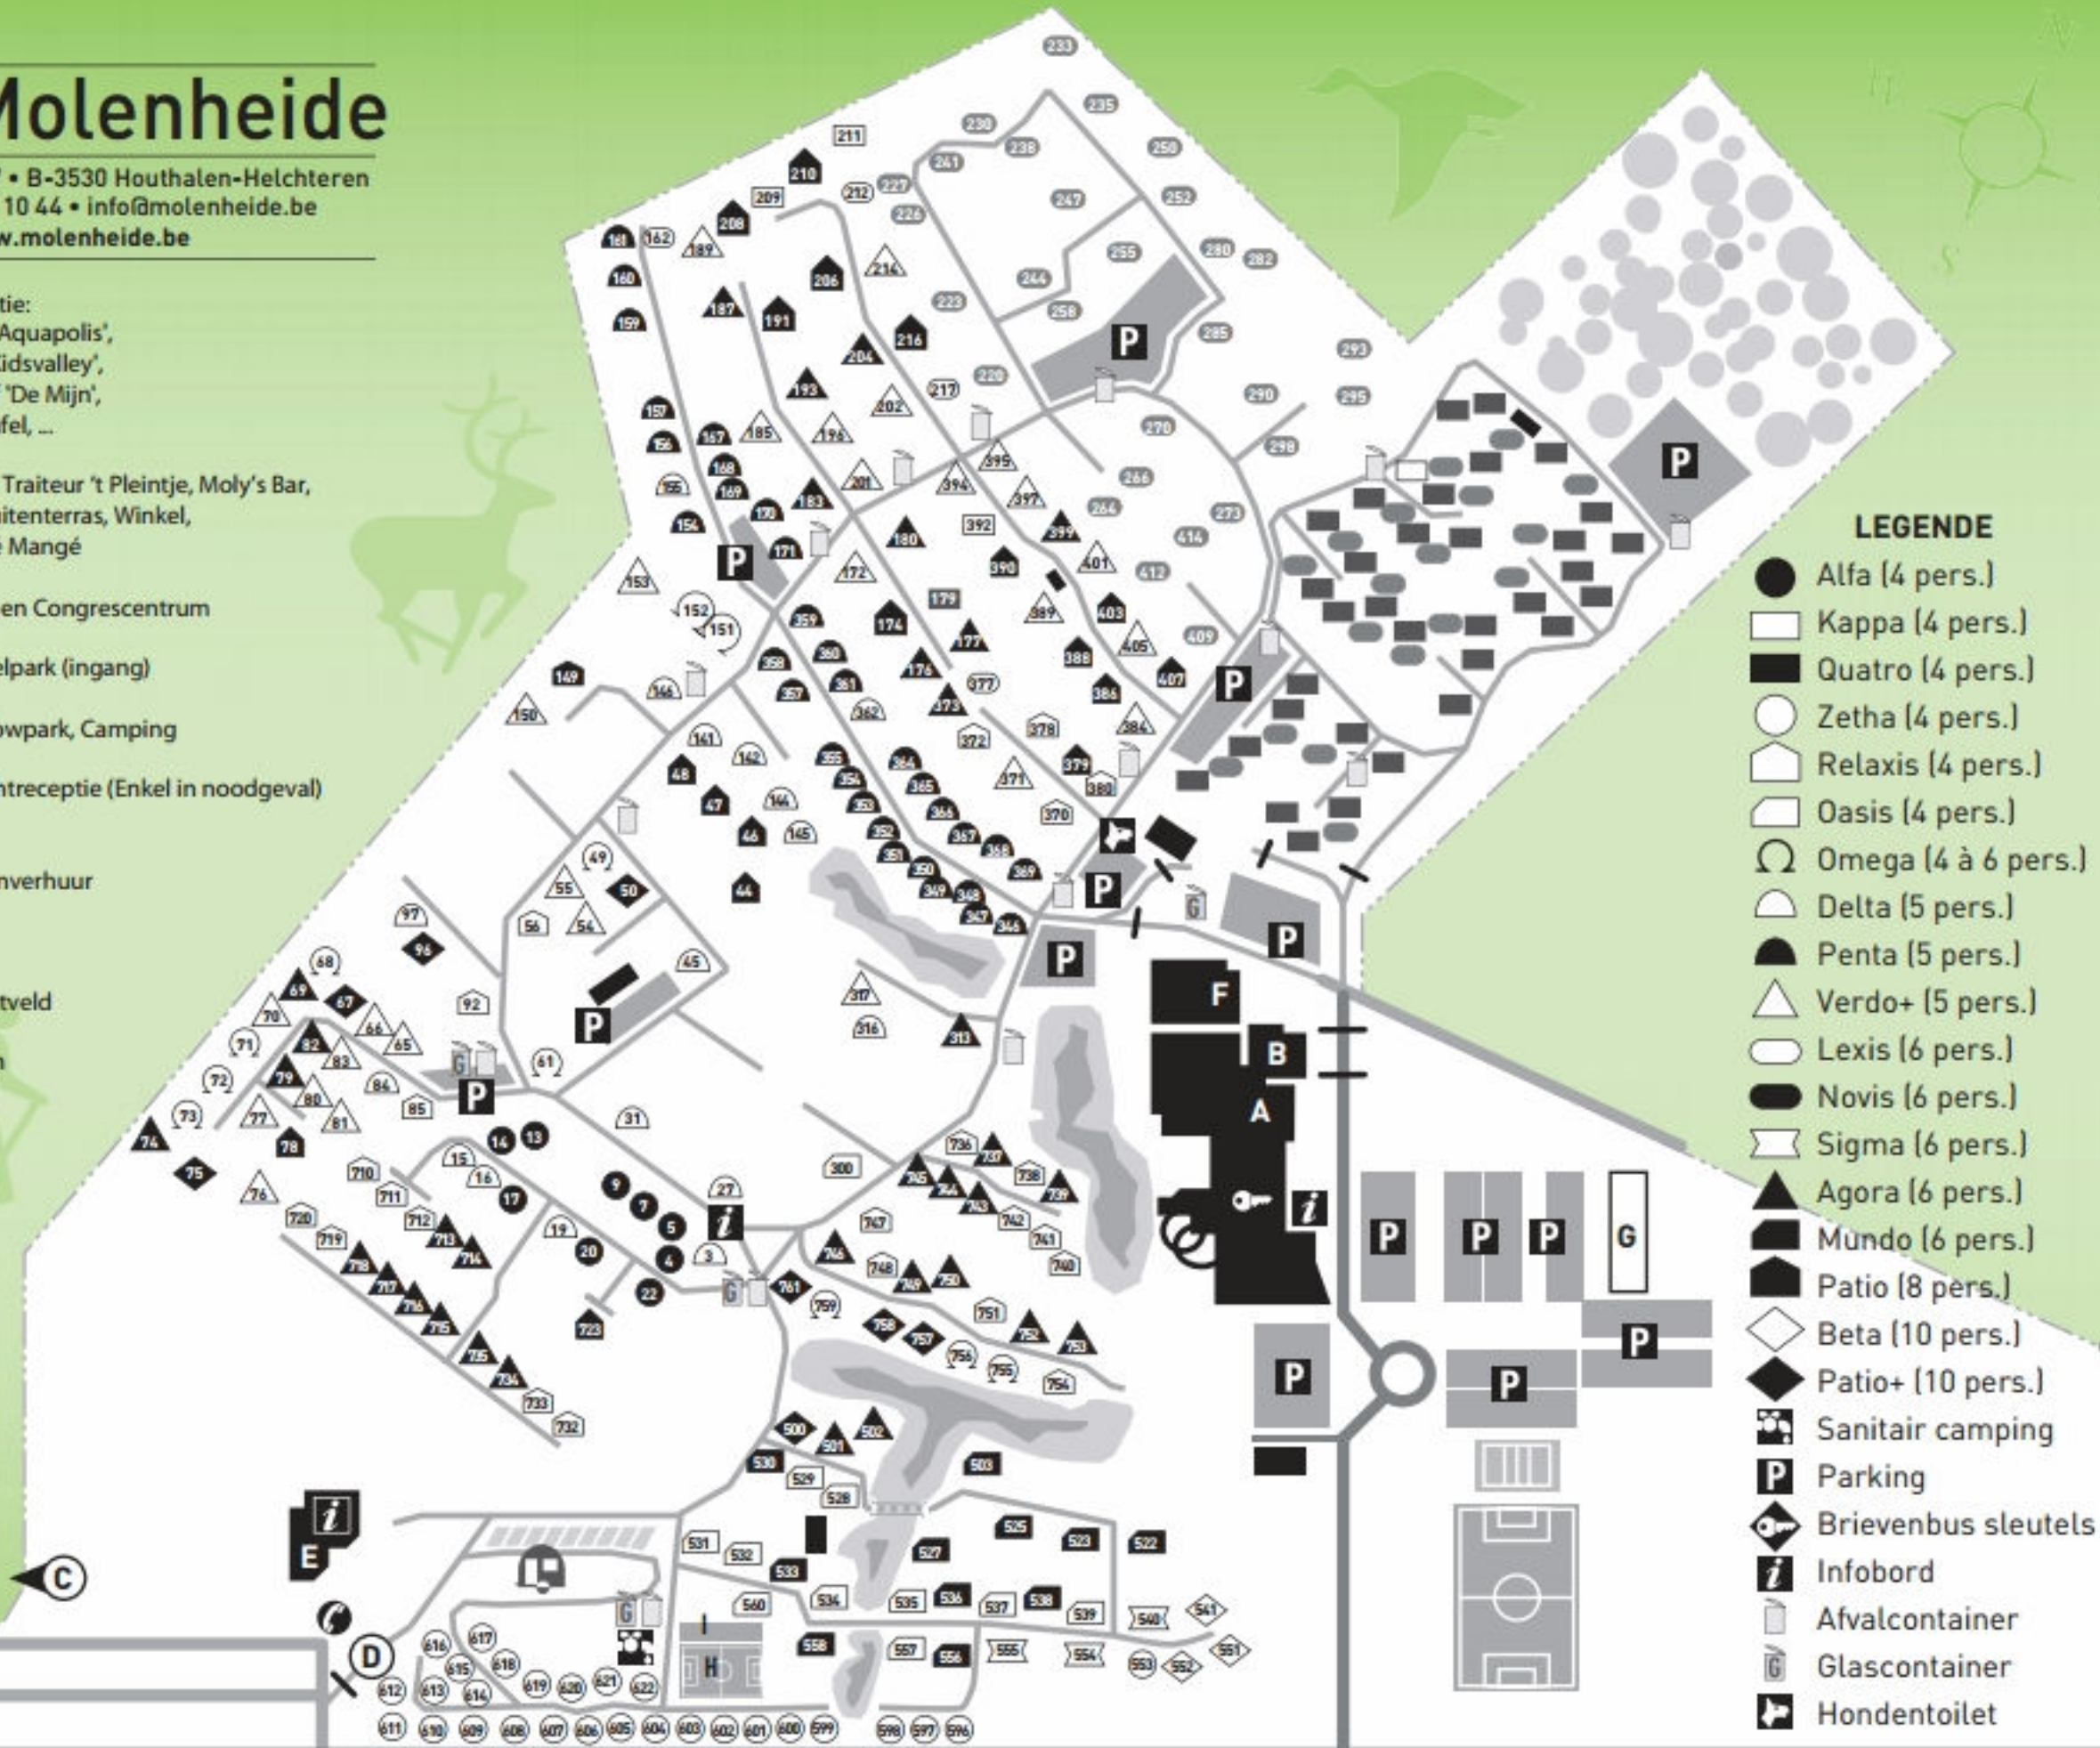

Park Molenheide

Molenheidestraat 7 • B-3530 Houthalen-Helchteren
 T +32 (0) 11 52 10 44 • info@molenheide.be
 www.molenheide.be

A Saraland Receptie:
 Zwemparadijs 'Aquapolis',
 Speelparadijs 'Kidsvalley',
 Indoor Minigolf 'De Mijn',
 Bowling, Pooltafel, ...
 Kinderhofje,
 Tom's Herberg, Traiteur 't Pleintje, Moly's Bar,
 Taverne met buitenterras, Winkel,
 Restaurant Café Mangé

B Saraland Party- en Congrescentrum

C Wild- en Wandelpark (ingang)

D Ingang Bungalowpark, Camping

E Conciërge/Nachtreceptie (Enkel in noodgeval)
 Casimmo

F Saraland Fietsenverhuur

G Picknickzone

H Polyvalent sportveld

I Petanquebanen

Wild- en wandelpark

naar Hasselt Eindhoven

Molenheidestraat

Peerse Dijk

LEGENDE

- Alfa (4 pers.)
- Kappa (4 pers.)
- Quatro (4 pers.)
- Zetha (4 pers.)
- ⬜ Relaxis (4 pers.)
- ◻ Oasis (4 pers.)
- Ω Omega (4 à 6 pers.)
- ◐ Delta (5 pers.)
- ◑ Penta (5 pers.)
- △ Verdo+ (5 pers.)
- ◌ Lexis (6 pers.)
- Novis (6 pers.)
- ◌ Sigma (6 pers.)
- ▲ Agora (6 pers.)
- Mundo (6 pers.)
- Patio (8 pers.)
- ◊ Beta (10 pers.)
- ◆ Patio+ (10 pers.)
- 🚻 Sanitair camping
- P Parking
- 🗝 Brievenbus sleutels
- i Infobord
- ♻ Afvalcontainer
- 🗑 Glascontainer
- 🐕 Hondentoilet