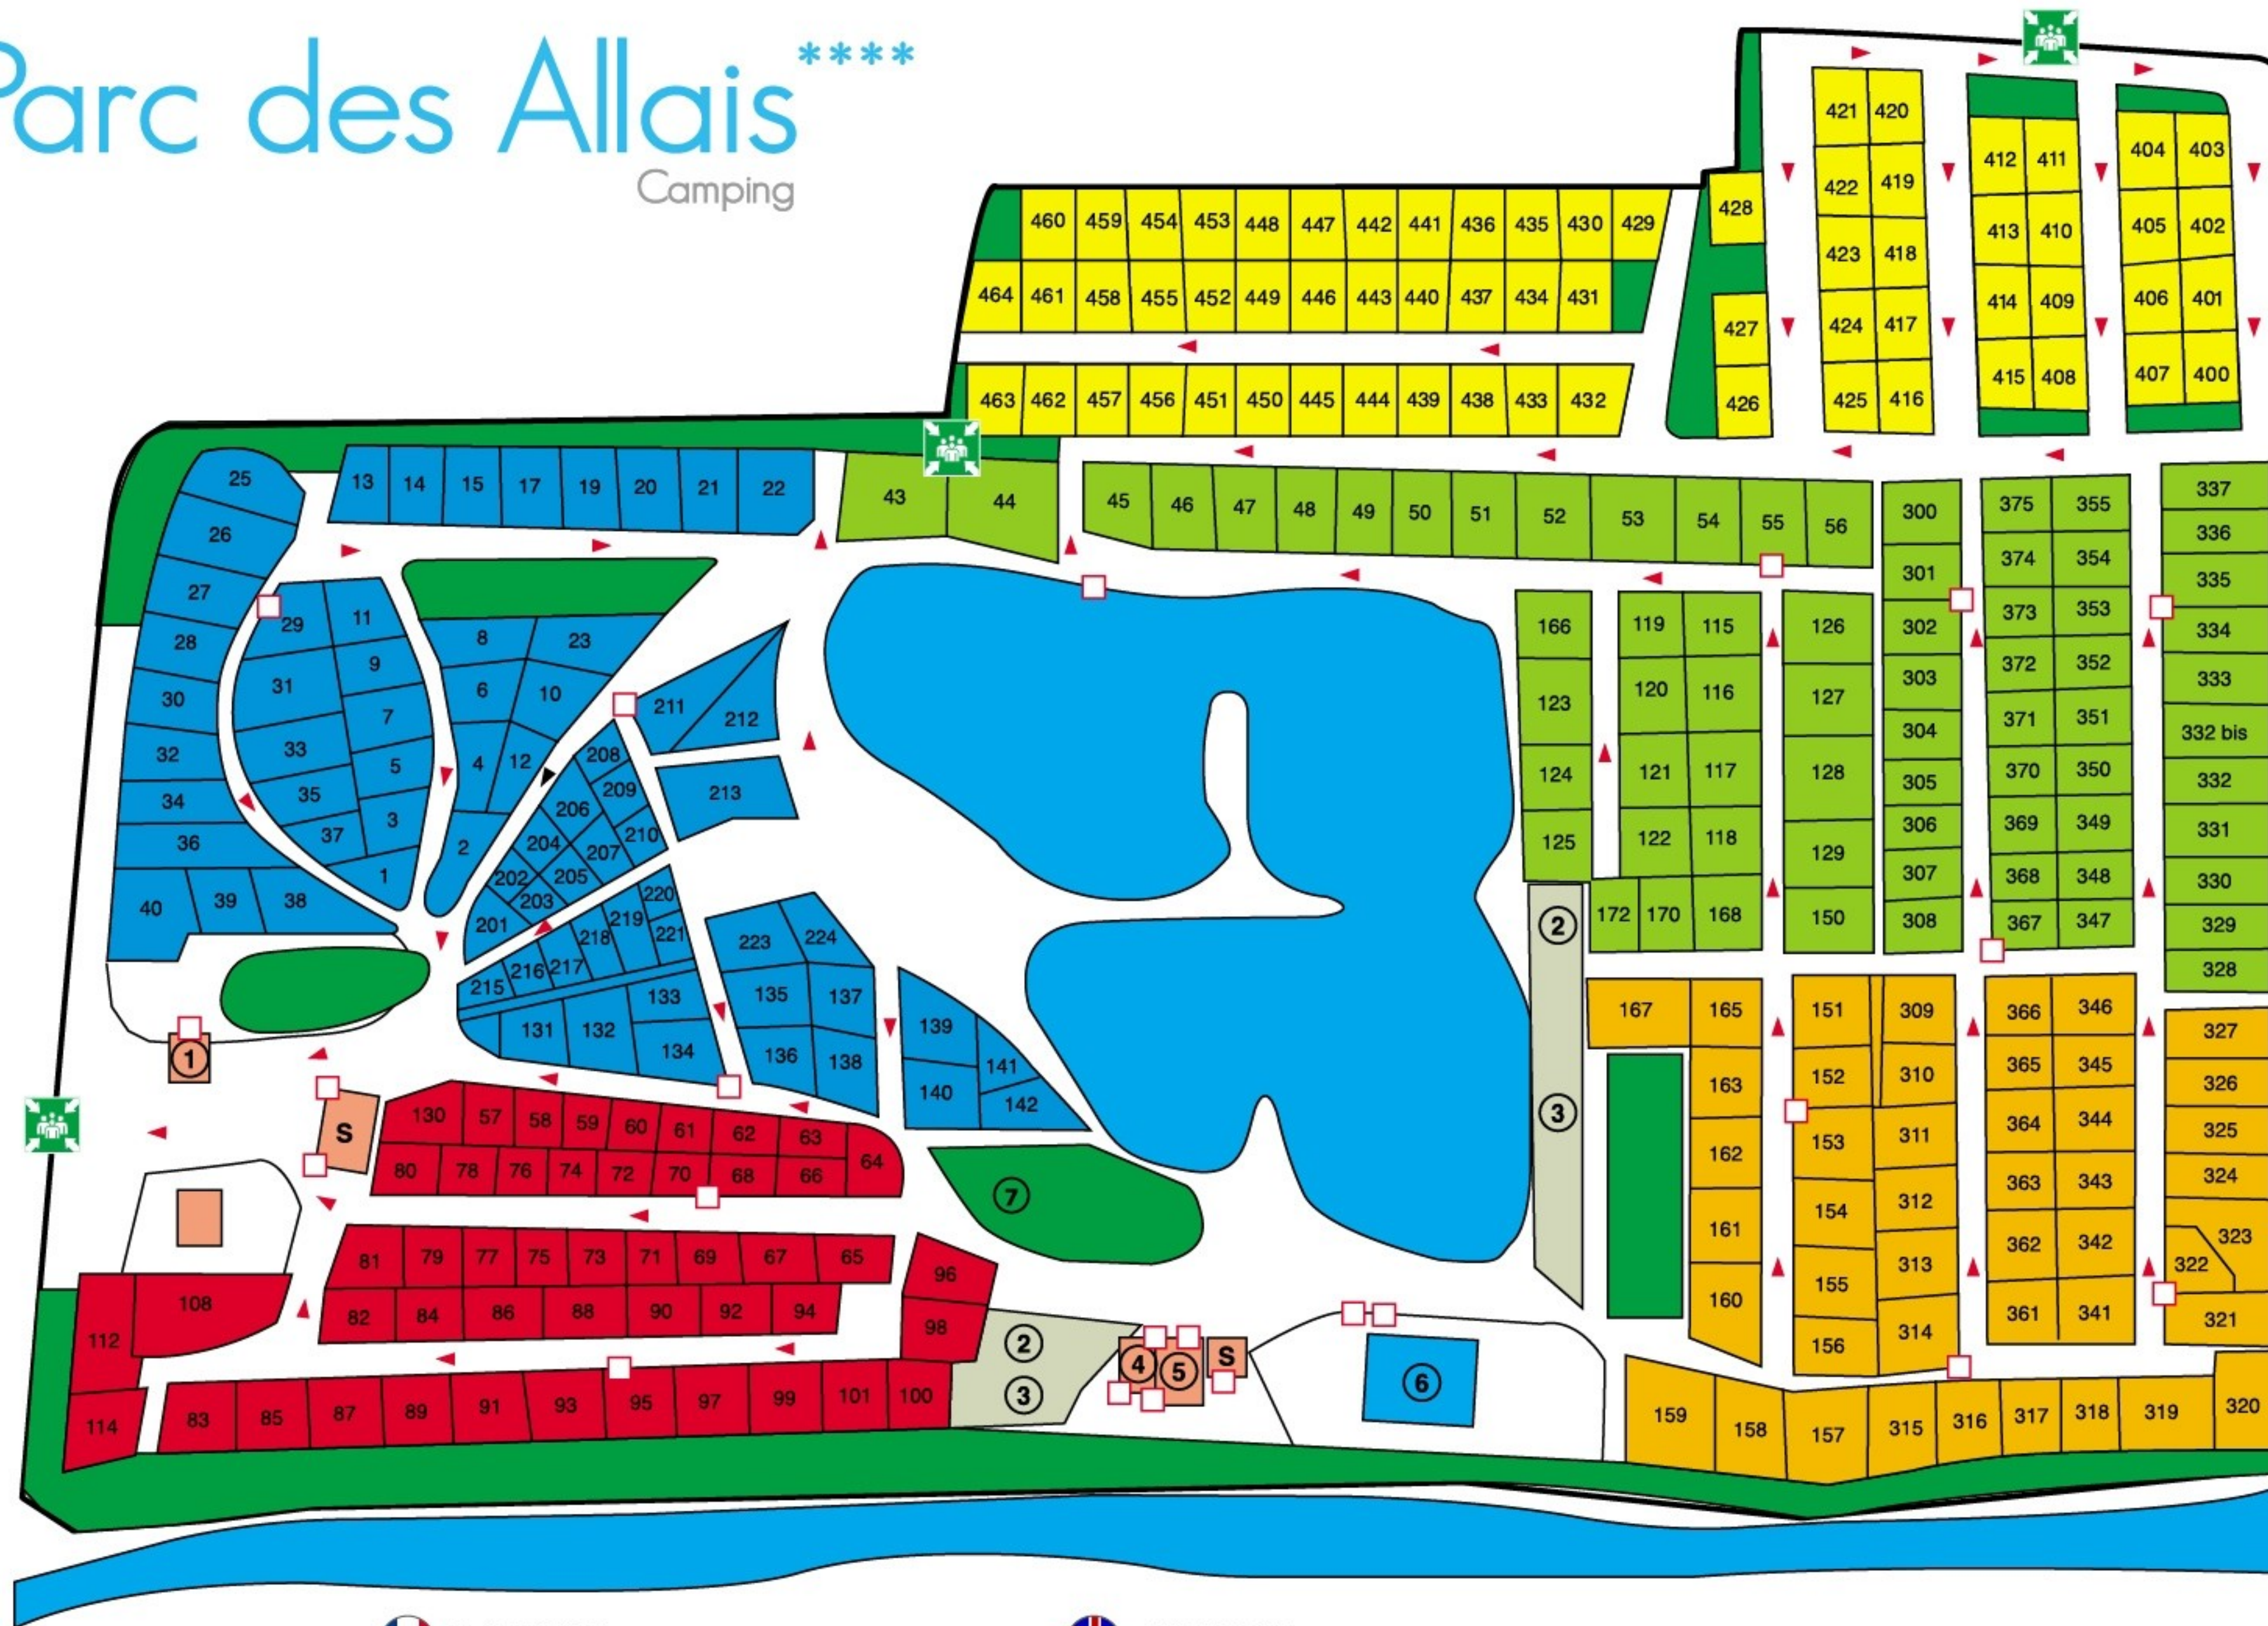

Le Parc des Allais ****

Camping

SERVICES

- ① Réception
- ② Pétanque
- ③ Halfcourt
- S Sanitaires
- ④ Laverie/Fitness/Jeux
- ⑤ Snack
- ⑥ Espace aquatique
- ⑦ Aire de jeux

SERVICES

- ① Reception
- ② Pétanque
- ③ Halfcourt
- S Sanitary
- ④ Laundry/Fitness/Games
- ⑤ Snack
- ⑥ Aquatic center
- ⑦ Playground

- Zone de regroupement Meeting point
- Extincteur Extinguisher
- RIA Faucet hose reels
- Borne incendie fire hydrant
- Sens d'évacuation Evacuation way