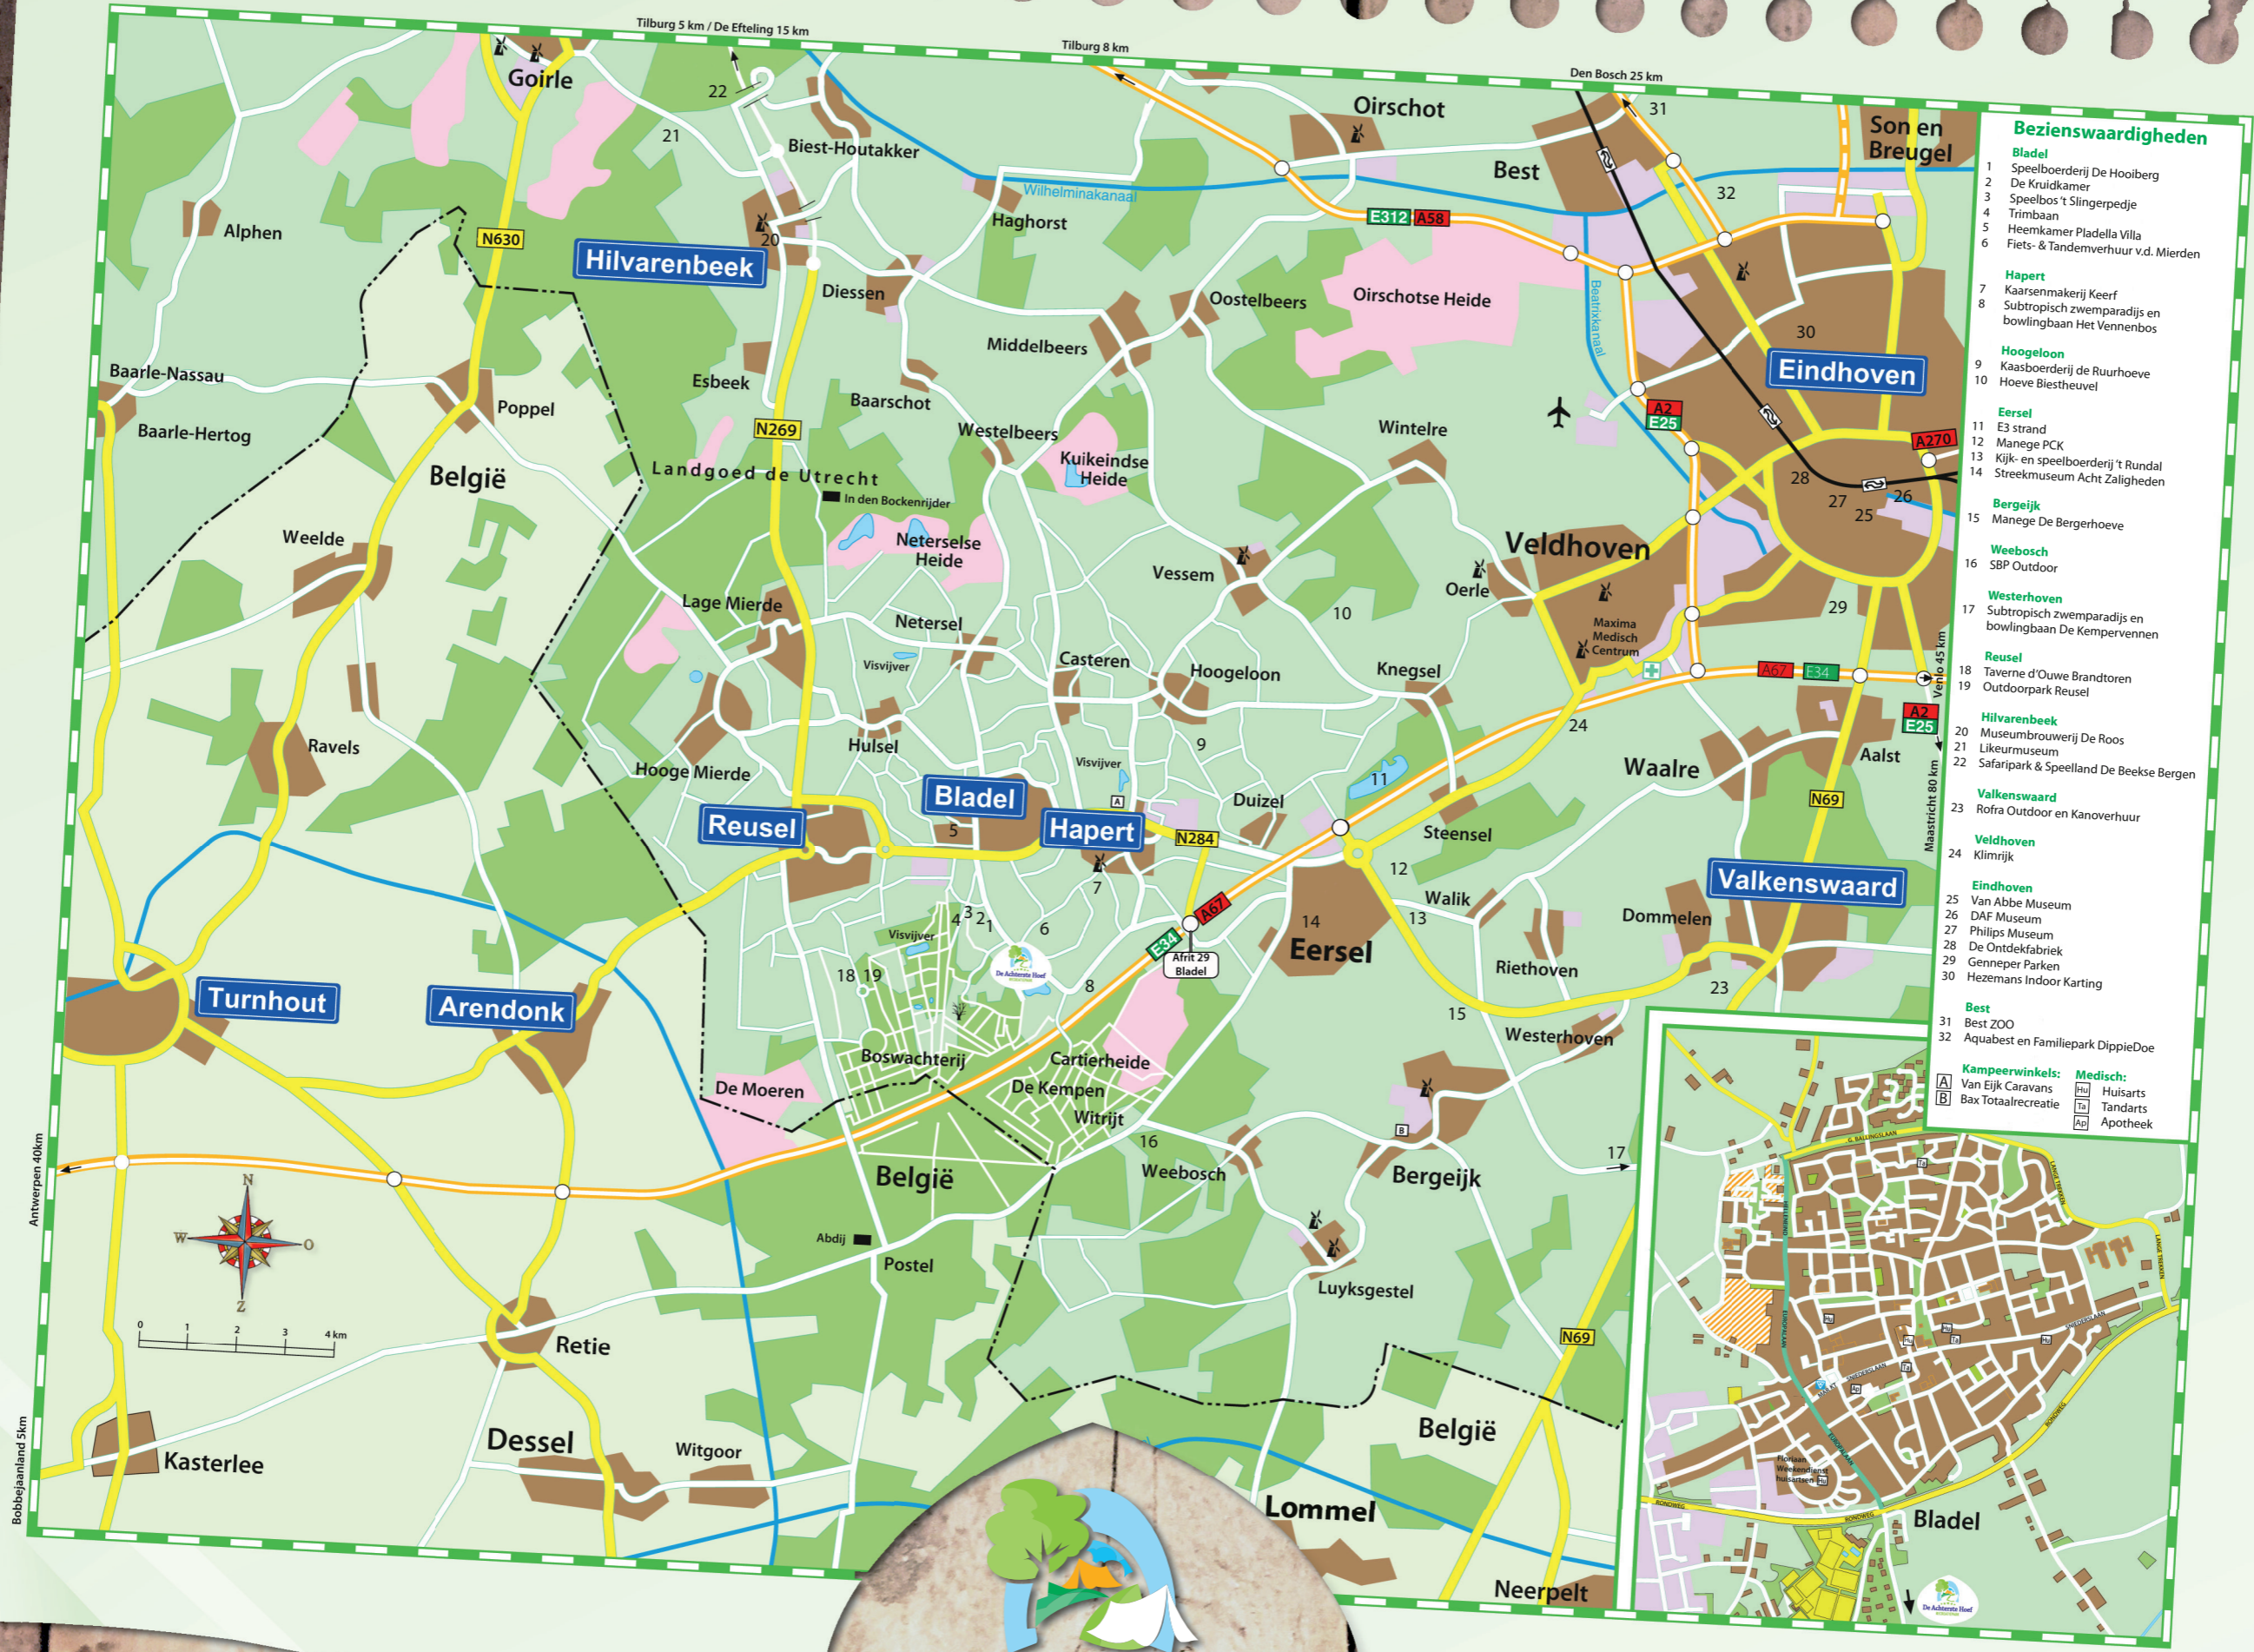

PLATTEGROND

-  Luxe kampeerplaats met privé sanitair, 10 Ampère stroom, water, afvoer, tv-aansluiting
-  Comfortplaats met 6 Ampère stroom, water, afvoer en tv-aansluiting
-  Stacaravanplaats
-  Trekkershut
-  4-persoons Bungalow
-  8-persoons Bungalow
-  Luxe Chalet
-  Safaritent
-  1 Zwembad
-  2 Eetcafé
-  3 Fietsverhuur
-  4 Auto-/caravan-/camperwasplaats
-  5 Camperservice
-  6 Mindervaliden sanitair
- 7 Binnenspeeltuin

De Achterste Hoef
RECREATIEPARK
www.achterstehoef.nl
T 0497-381579 | Troprijt 10 | 5531 NA Bladel | info@achterstehoef.nl

WEGWIJS IN DE OMGEVING

Bezienswaardigheden

- Bladel**
- 1 Speelboerderij De Hooiberg
- 2 De Kruidkamer
- 3 Speelbos 't Slingerpedje
- 4 Trimbaan
- 5 Heemkamer Pladella Villa
- 6 Fiets- & Tandemverhuur v.d. Mierden
- Hapert**
- 7 Kaarsenmakerij Keerf
- 8 Subtropisch zwemparadijs en bowlingbaan Het Vennerbos
- Hoogeloon**
- 9 Kaasboerderij de Ruurhoeve
- 10 Hoeve Biestheuvel
- Eersel**
- 11 E3 strand
- 12 Manege PCK
- 13 Kijk- en speelboerderij 't Rundal
- 14 Streekmuseum Acht Zaligheden
- Bergeijk**
- 15 Manege De Bergerhoeve
- Weebosch**
- 16 SBP Outdoor
- Westerhoven**
- 17 Subtropisch zwemparadijs en bowlingbaan De Kempervennen
- Reusel**
- 18 Taverne d'Ouwe Brandtoren
- 19 Outdoorpark Reusel
- Hilvarenbeek**
- 20 Museumbrouwerij De Roos
- 21 Likeurmuseum
- 22 Safaripark & Speelland De Beekse Bergen
- Valkenswaard**
- 23 Rofra Outdoor en Kanoverhuur
- Veldhoven**
- 24 Klimrijk
- Eindhoven**
- 25 Van Abbe Museum
- 26 DAF Museum
- 27 Philips Museum
- 28 De Ontdefabriek
- 29 Genneper Parken
- 30 Hezemans Indoor Karting
- Best**
- 31 Best ZOO
- 32 Aquabest en Familiepark DippieDoe

- | | |
|------------------------|-----------------|
| Kampeerwinkels: | Medisch: |
| A Van Eijk Caravans | Hu Huisarts |
| B Bax Totaalrecreatie | Ta Tandarts |
| | Ap Apotheek |