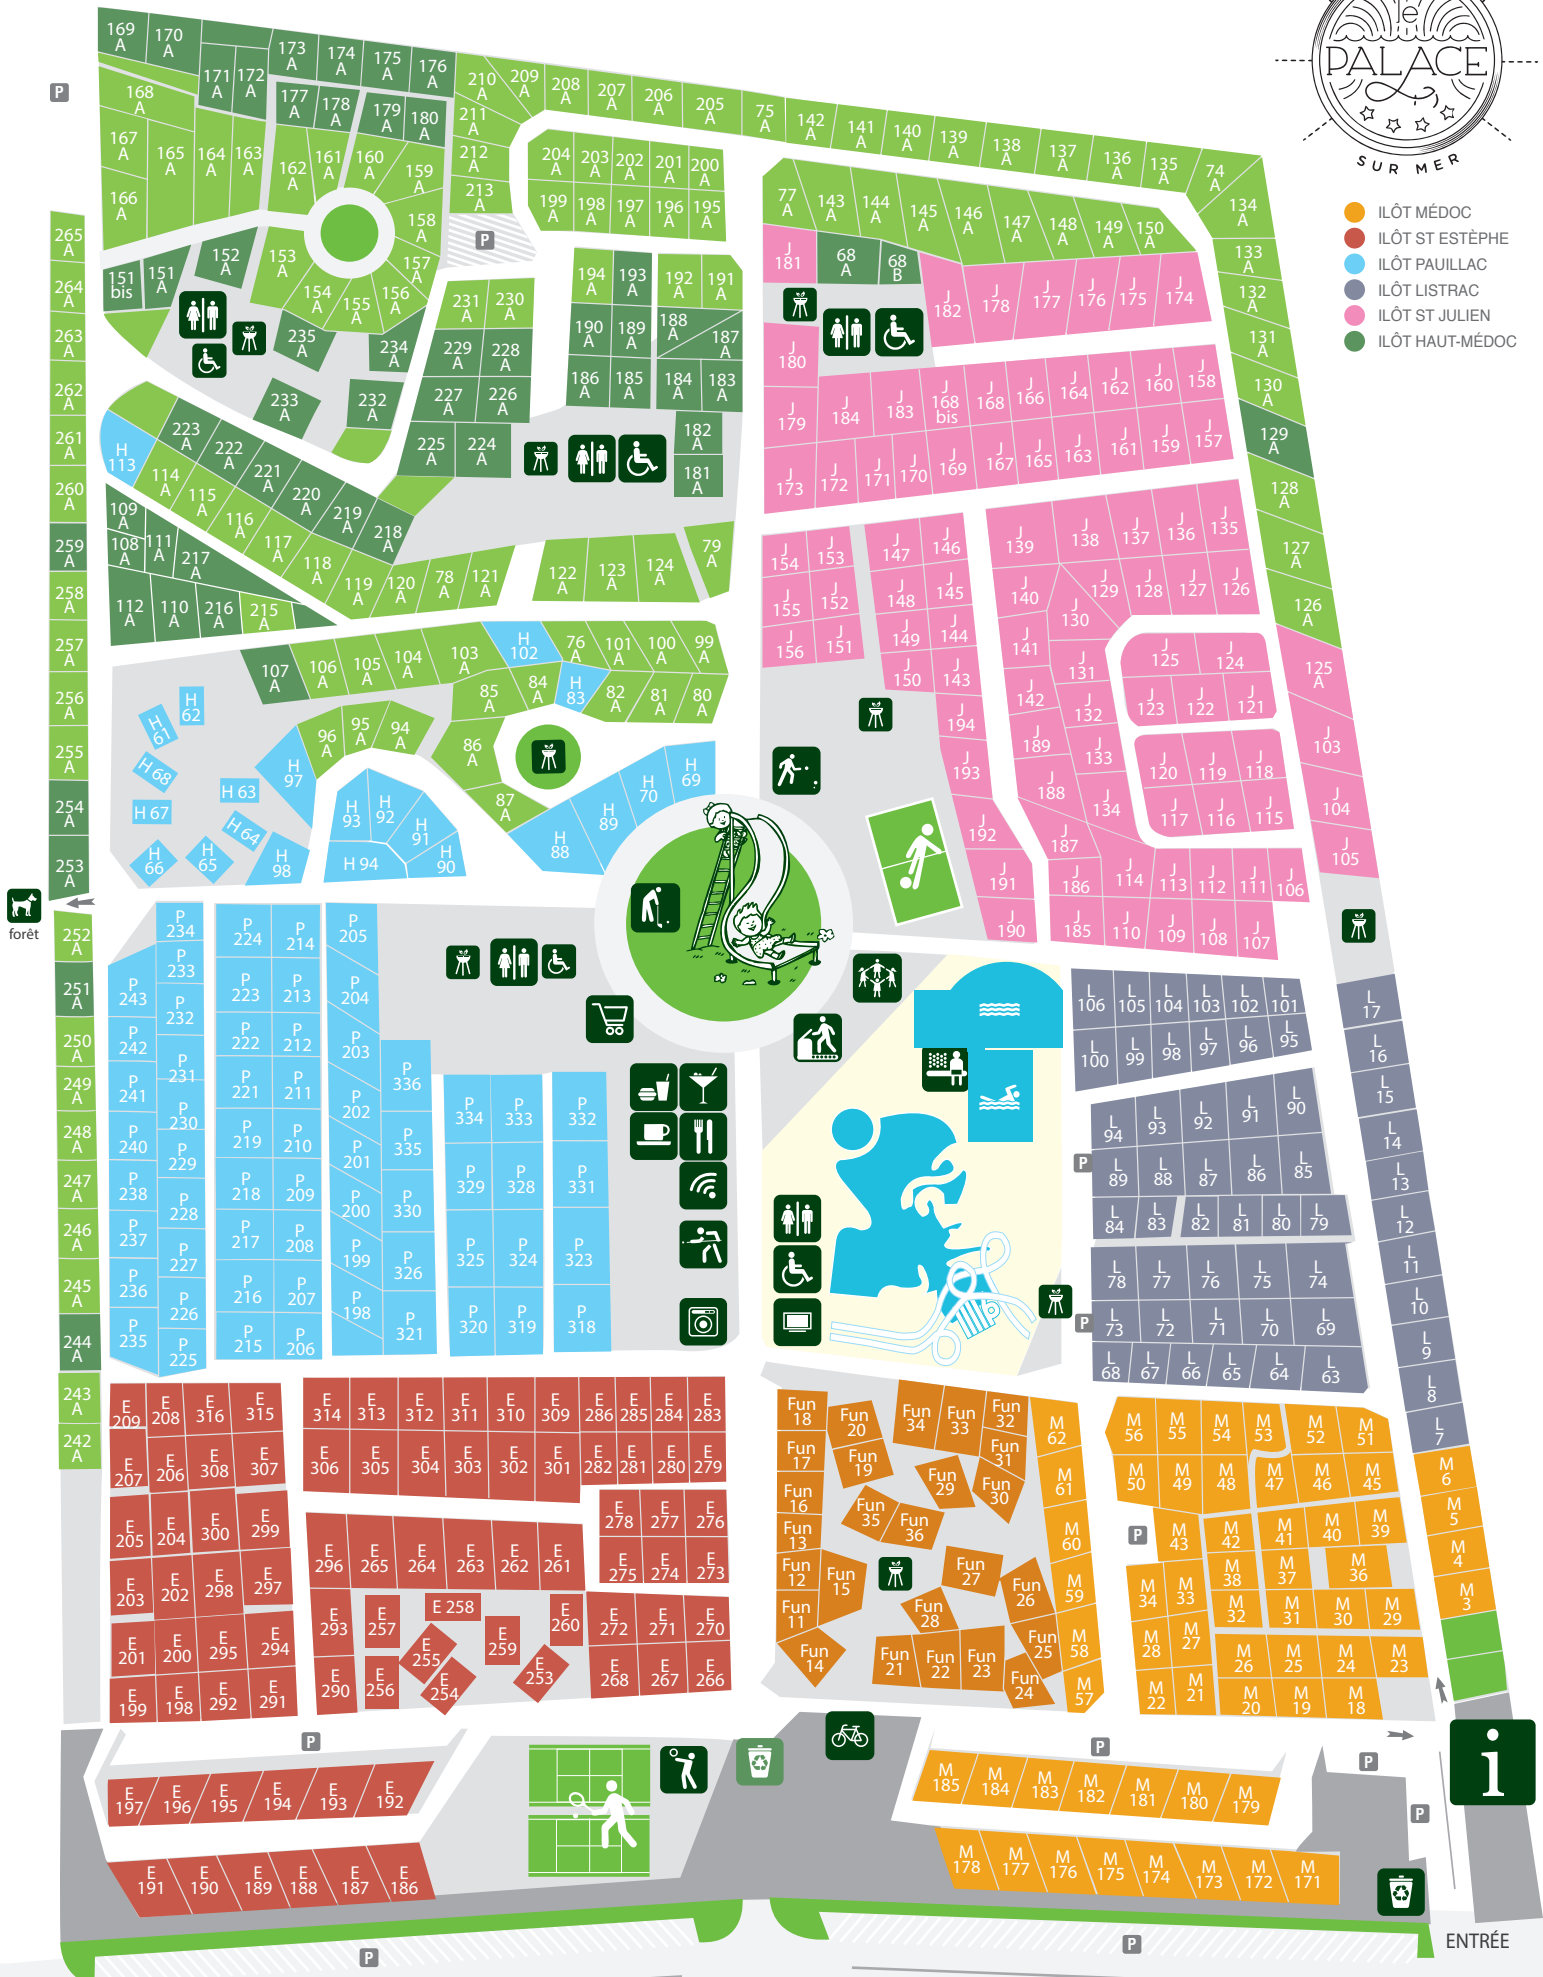

- ILOT MÉDOC
- ILOT ST ESTÈPHE
- ILOT PAULLAC
- ILOT LISTRAC
- ILOT ST JULIEN
- ILOT HAUT-MÉDOC

**BOULEVARD MARSAN DE MONTBRUN**

ENTRÉE

Plage  
400 m