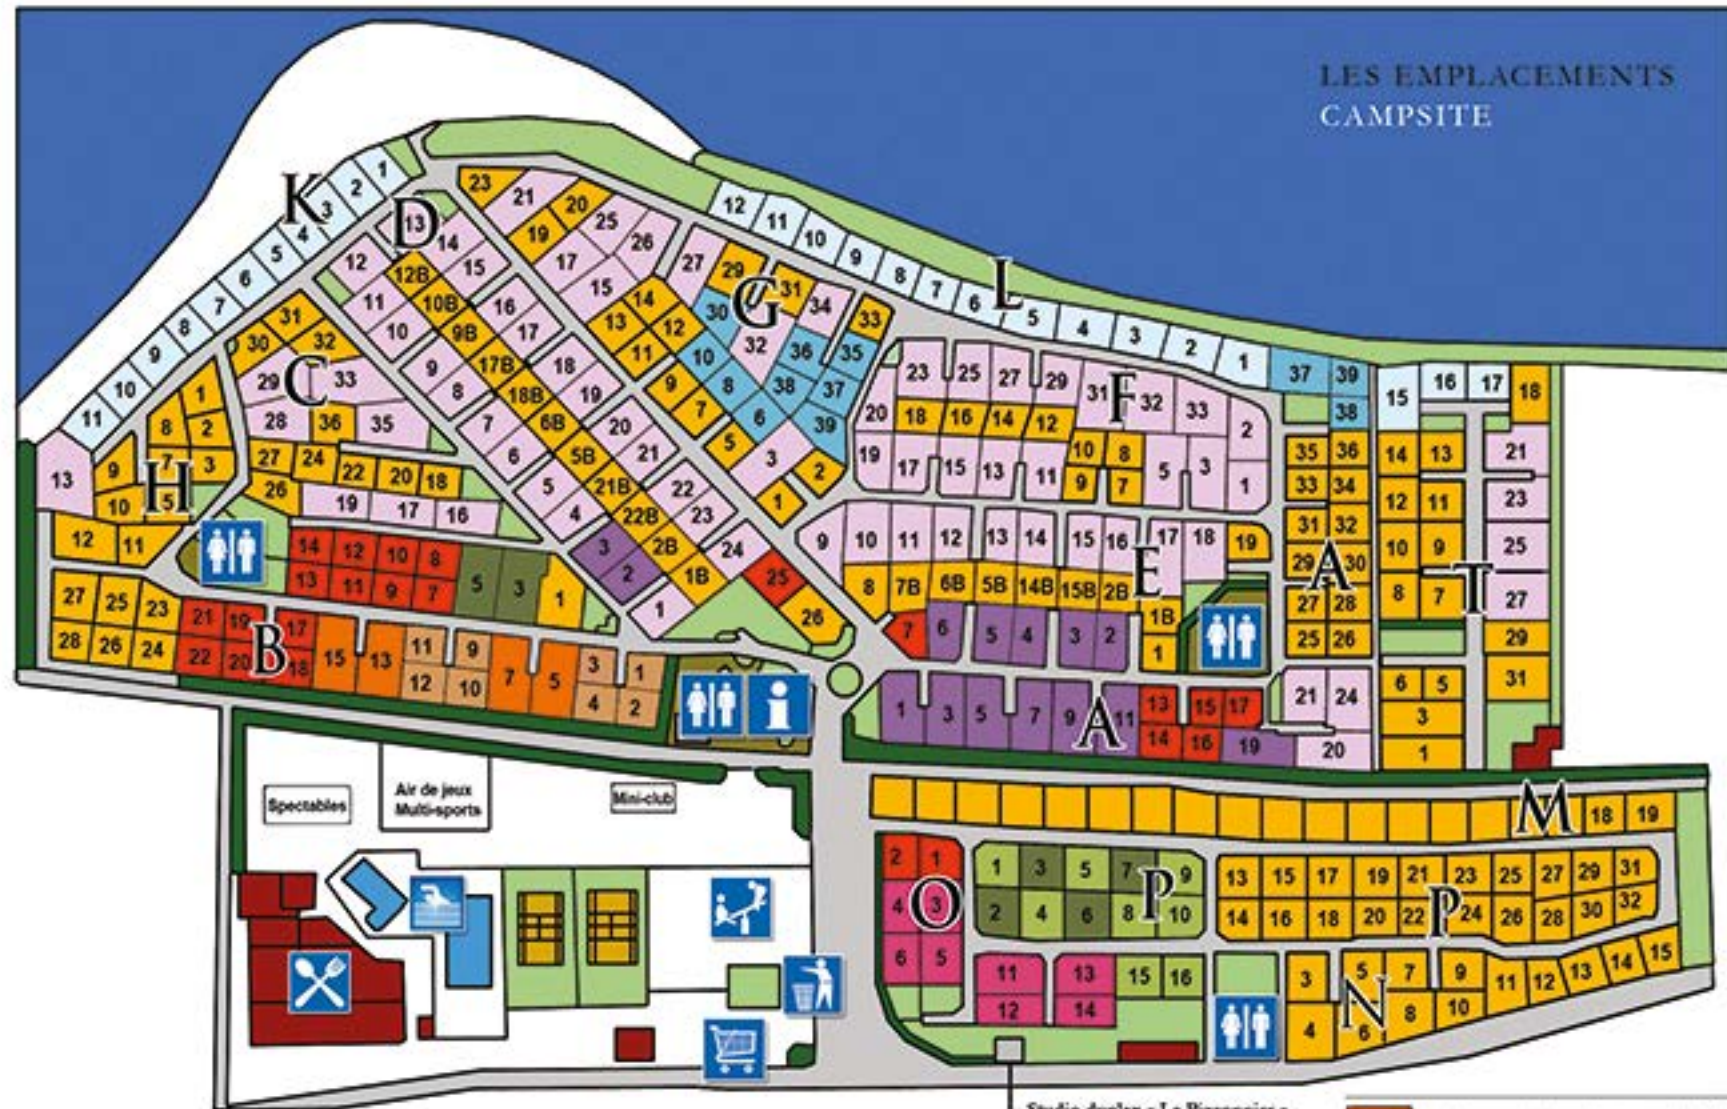

LES EMPLACEMENTS CAMPSITE

Studio duplex « Le Pigeonnier »

Résidence O'Hara 3 chambres 33 m²

 Emplacement Bord de rivière	 Emplacement Confort	 Emplacement Privilage	 Résidence O'Hara 2 chambres 29 m ²	 Mobile-home 2 chambres 28 m ²
 Bungalow toilé meublé 20 m ²	 Emplacement Confort avec possibilité Option Grand confort	 Emplacement Privilage avec possibilité Option Grand confort	 Mobile-home 3 chambres 31 m ²	 Mobile-home 2 chambres 30 m ² avec terrasse semi-couverte